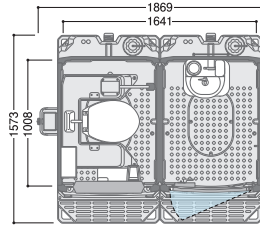

TU-iX series

イクスシリーズ CTWiX
広くて快適な仮設トイレ

ポンプ式風呂水洗 TU-CTWiXF4
【商品番号】1532000 洋+手
W1869×D1573×H2530/重量約192kg
給水タンク 洋60L/手洗給水タンク10L
便槽320L

7年リース
月額 **9,900円**～
(税別・送料込)

TU-iX series

イクスシリーズ

スタンダードな
仮設トイレ

快適トイレ★

ポンプ式風呂水洗 TU-CTiXF4

【商品番号】1533100 洋
W845×D1555×H2470
重量約93kg
給水タンク60L/便槽330L

7年リース
月額 **5,400円**～
(税別・送料込)

TU-L series

快適トイレ★★

移動を必要とする工事に
最適なトイレ
車載トイレ

ポンプ式風呂水洗 TU-CTLF4

【商品番号】1538100 洋+手
W1470×D1160×H2064(屋根開時全高H1783)
重量約135kg 給水タンク洋40L、手10L 便槽120L
※小便器付きもご用意しております

7年リース
月額 **12,100円**～
(税別・送料込)

EPOCH

快適トイレ★★ エポックトイレ

スタイリッシュで
リーズナブルなトイレ

ポンプ式風呂水洗

TU-CTSH03

【商品番号】1537100 洋+手
W1066×D1729×H2503
重量約250kg
給水タンク58L/便槽320L

7年リース
月額 **13,400円**～ (税別・送料込)