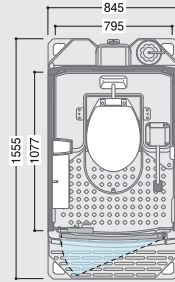

TU-iX series

イクスシリーズ CTWiX
広くて快適な仮設トイレ

ポンプ式風呂水洗 TU-CTWiXF4
【商品番号】1532000 洋+手
W1869×D1573×H2530/重量約192kg
給水タンク 洋60L/手洗給水タンク10L
便槽320L

7年リース
月額 **9,900円**～
(税別・送料込)

TU-iX series

イクスシリーズ

スタンダードな
仮設トイレ

快適トイレ★

ポンプ式風呂水洗 TU-CTiXF4

【商品番号】1533100 洋
W845×D1555×H2470
重量約93kg
給水タンク60L/便槽330L

7年リース
月額 **5,400円**～
(税別・送料込)

TU-L series

快適トイレ★★

移動を必要とする工事に
最適なトイレ
車載トイレ

ポンプ式風呂水洗 TU-CTLF4

【商品番号】1538100 洋+手
W1470×D1160×H2064(屋根開時全高H1783)
重量約135kg 給水タンク洋40L、手10L 便槽120L
※小便器付きもご用意しております