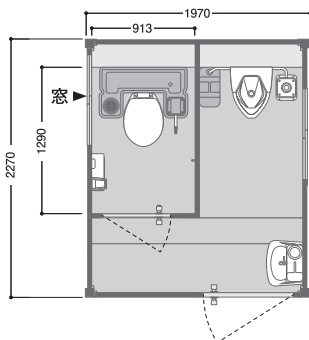

NEX Light 2

快適トイレ★★

ネクストイレ ライト2
ハウス型仮設トイレ
(小便器付)

ポンプ式風呂水洗 TU-CTLT2F4

ライト2/アイボリー【商品番号】1539311 洋+小+手
ライト2/木目【商品番号】1539310 洋+小+手
W1970×D2270×H2705/重量約800
給水タンク 洋58L、小20L、手10L/便槽 洋320L、小320L

7年リース
月額 **26,700円**～
(税別・送料込)