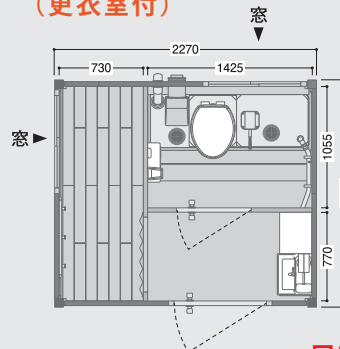

NEX Light 2

快適トイレ★★

ネクストイレ ライト2
ハウス型仮設トイレ
(小便器付)

ポンプ式風呂水洗 TU-CTLT2F4

ライト2/アイボリー【商品番号】1539311 洋+小+手
ライト2/木目【商品番号】1539310 洋+小+手
W1970×D2270×H2705/重量約800
給水タンク 洋58L、小20L、手10L/便槽 洋320L、小320L

7年リース
月額 **26,700円**～
(税別・送料込)

NEX Douce

快適トイレ★★

ネクストイレ ドゥース
ハウス型仮設トイレ
(更衣室付)

ポンプ式風呂水洗 TU-CTDF4

ドゥース/アイボリー
【商品番号】1539100 洋+手+更衣室
ドゥース/木目
【商品番号】1539101 洋+手+更衣室
W2270×D1970×H2705/重量約710kg
給水タンク 洋40L、手10L/便槽140L

7年リース
月額 **28,400円**～ (税別・送料込)