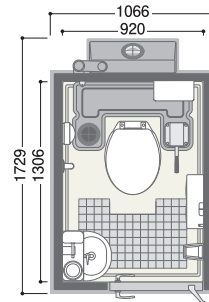

EPOCH

快適トイレ★★ エポックトイレ

スタイリッシュで
リーズナブルなトイレ