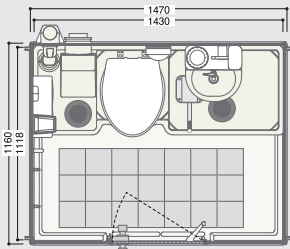

ポンプ式風呂水洗 TU-CTiXF4

【商品番号】1533100 洋
W845×D1555×H2470
重量約93kg
給水タンク60L/便槽330L

7年リース
月額 **5,400円**～
(税別・送料込)

TU-L series

快適トイレ★★

移動を必要とする工事に
最適なトイレ
車載トイレ

ポンプ式風呂水洗 TU-CTLF4

【商品番号】1538100 洋+手
W1470×D1160×H2064(屋根開時全高H1783)
重量約135kg 給水タンク洋40L、手10L 便槽120L
※小便器付きもご用意しております