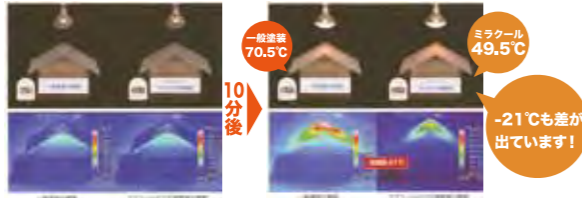

## 3 屋根 シームレス工法

屋根・壁を、継ぎ目のない高強度の密着防水塗膜で蘇らせます。

- ・ 建屋の雨漏り対策
- ・ 地震や台風などの災害に強い  
(クラック発生しても破断しない、密着力が強く剥がれない)

シームレス塗布