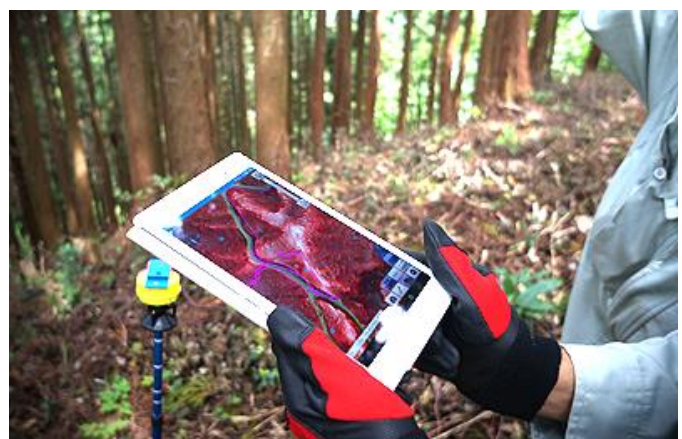

2019年8月1日

JA三井リース株式会社

アジア航測株式会社

JA三井リースとアジア航測の業務連携による
「航空レーザデータ、森林解析、管理システム」の分割導入プランご提供のお知らせ

JA三井リース株式会社（本社：東京都中央区、代表取締役社長執行役員：古谷周三、以下「JA三井リース」）と、アジア航測株式会社（本社：東京都新宿区、代表取締役社長：小川紀一郎、以下「アジア航測」）は、林業の成長産業化に貢献していくことを目的として、航空レーザデータ、森林解析、管理システムの新しい分割プランのご提供を開始しましたので、お知らせいたします。

記

1. 経緯・目的

これまで一般的な林業現場においては、森林資源を把握する際、人手による森林調査を実施してきました。一方、人手不足や高齢化、サンプル調査による調査精度の誤差等が課題となっておりました。

このような状況下、アジア航測は自社で保有する航空機と最新鋭のセンサによる空間情報の収集・解析から活用方法の提案、実施プラン策定まで一貫したサービスを提供し、森林など自然環境資源の保全や育成に向けた様々な取組を行っております。また、JA三井リースは、「農林中央金庫をはじめとする系統組織」と「三井物産をはじめとする三井グループ」という2つの特性を併せ持つ個性豊かなリース会社として、第一次産業分野のお客様に対してファイナンスを中心とした様々な取組を行っております。

今般、JA三井リースとアジア航測が業務連携し、林業の成長産業化や持続可能な林業経営に欠かせない高精度な森林情報を広く森林組合系統の皆様にご利用いただくことを目的に「航空レーザデータ、森林解析データ、管理システム」等の分割プランのご提供を開始しました。