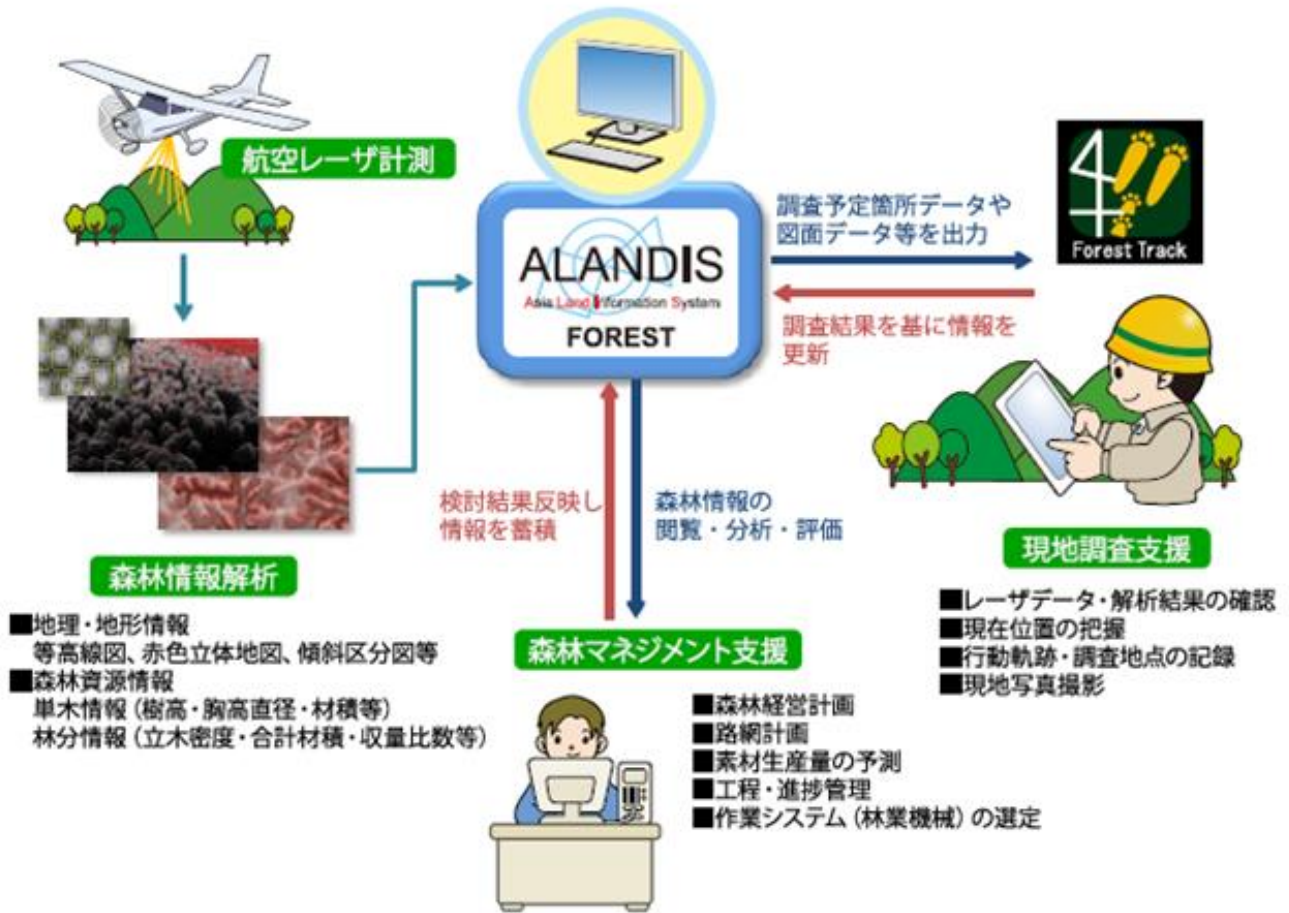

記

1. 経緯・目的

これまで一般的な林業現場においては、森林資源を把握する際、人手による森林調査を実施してきました。一方、人手不足や高齢化、サンプル調査による調査精度の誤差等が課題となっておりました。

このような状況下、アジア航測は自社で保有する航空機と最新鋭のセンサによる空間情報の収集・解析から活用方法の提案、実施プラン策定まで一貫したサービスを提供し、森林など自然環境資源の保全や育成に向けた様々な取組を行っております。また、JA三井リースは、「農林中央金庫をはじめとする系統組織」と「三井物産をはじめとする三井グループ」という2つの特性を併せ持つ個性豊かなリース会社として、第一次産業分野のお客様に対してファイナンスを中心とした様々な取組を行っております。

今般、JA三井リースとアジア航測が業務連携し、林業の成長産業化や持続可能な林業経営に欠かせない高精度な森林情報を広く森林組合系統の皆様にご利用いただくことを目的に「航空レーザデータ、森林解析データ、管理システム」等の分割プランのご提供を開始しました。

2. 分割プランのメリット

森林組合系統等のお客様はJ A三井リースの分割プランのご利用により「航空レーザデータ、森林解析データ、管理システム」を少ない初期投資で導入いただくことが可能となります。